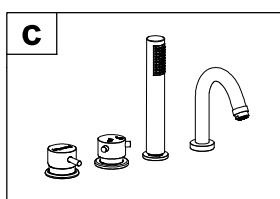

- ROČNA PRHA
- RUČNI TUŠ
- HAND SHOWER
- HANDBRAUSE

- IZLIV
- IZLJEVNIK
- SPOUT
- AUSLAUF

- IZLIV NA PRELIVNI GARNITURI
- IZLJEV NA PRELJEVNOM SETU
- SPOUT ON THE OVERFLOW SET
- AUSLAUF AN DER ÜBERLAUF GARNITUR

- OPCIJA ENOROČNA ARMATURA WATERFALL
- OPCIJA JEDNORUČNA ARMATURA WATERFALL
- OPTION ONE HAND FITTING WATERFALL
- MÖGLICHKEIT EINWEG-ARMATUR WATERFALL

- OPCIJA ENOROČNA ARMATURA GEYSER
- OPCIJA JEDNORUČNA ARMATURA GEYSER
- OPTION ONE HAND FITTING GEYSER
- MÖGLICHKEIT EINWEG-ARMATUR GEYSER

- OPCIJA ENOROČNA ARMATURA RAINDROP
- OPCIJA JEDNORUČNA ARMATURA RAINDROP
- OPTION ONE HAND FITTING RAINDROP
- MÖGLICHKEIT EINWEG-ARMATUR RAINDROP

- OPCIJA ENOROČNA ARMATURA STREAM (CHR / BLACK)
- OPCIJA JEDNORUČNA ARMATURA STREAM (CHR / BLACK)
- OPTION ONE HAND FITTING STREAM (CHR / BLACK)
- MÖGLICHKEIT EINWEG-ARMATUR STREAM (CHR / BLACK)