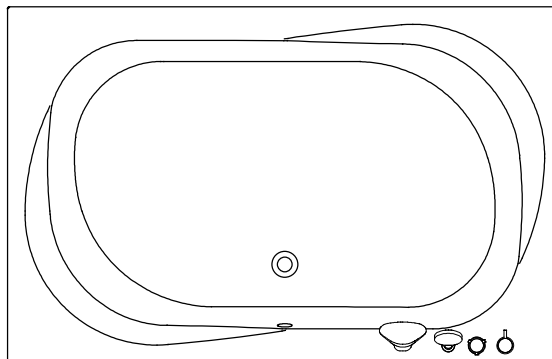

- ROČNA PRHA
- RUČNI TUŠ
- HAND SHOWER
- HANDBRAUSE

- IZLIV
- IZLJEVNIK
- SPOUT
- AUSLAUF

- IZLIV NA PRELIVNI GARNITURI
- IZLJEV NA PRELJEVNOM SETU
- SPOUT ON THE OVERFLOW SET
- AUSLAUF AN DER ÜBERLAUF GARNITUR

- OPCIJA ENOROČNA ARMATURA WATERFALL
- OPCIJA JEDNORUČNA ARMATURA WATERFALL
- OPTION ONE HAND FITTING WATERFALL
- MÖGLICHKEIT EINWEG-ARMATUR WATERFALL

- OPCIJA ENOROČNA ARMATURA GEYSER
- OPCIJA JEDNORUČNA ARMATURA GEYSER
- OPTION ONE HAND FITTING GEYSER
- MÖGLICHKEIT EINWEG-ARMATUR GEYSER

- OPCIJA ENOROČNA ARMATURA RAINDROP
- OPCIJA JEDNORUČNA ARMATURA RAINDROP
- OPTION ONE HAND FITTING RAINDROP
- MÖGLICHKEIT EINWEG-ARMATUR RAINDROP

- OPCIJA ENOROČNA ARMATURA STREAM (CHR / BLACK)
- OPCIJA JEDNORUČNA ARMATURA STREAM (CHR / BLACK)
- OPTION ONE HAND FITTING STREAM (CHR / BLACK)
- MÖGLICHKEIT EINWEG-ARMATUR STREAM (CHR / BLACK)