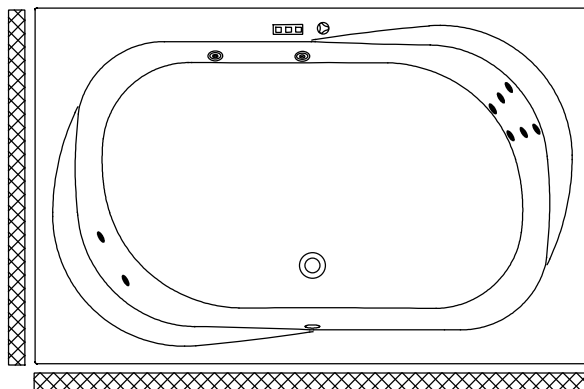

OPCIJE

- OPCIJA MIKROŠOBE 6 P=1250W

- OPCIJA DVE DODATNI MIKRO ŠOBI

- OPCIJA CHROMOTERAPIJA

- POLOŽAJ OBLOG NA KOPALNI KADI

OPCIJE

- OPCIJA MIKROMLAZNICE 6 P=1250W

- OPCIJA DVIJE DODATNE MIKROMLAZNICE

- OPCIJA CHROMOTERAPIJA

- POZICIJA OBLOGE NA KADI

OPTIONS

- OPTION 6 MICROJETS P=1250W

- OPTION TWO ADDITIONAL MICROJETS

- OPTION CHROMOTHERAPY

- PANEL POSITIONS ON THE BATH

MÖGLICHKEITEN

- MÖGLICHKEIT MIKRODÜSEN 6 P = 1250 W

- MÖGLICHKEIT ZWEI ZUSÄTZLICHE MIKRODÜSEN

- MÖGLICHKEIT CHROMOTHERAPIE

- POSITION DER SHÜRZE FÜR BADEWANNE