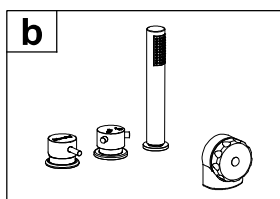

- ROČNA PRHA
- RUČNI TUŠ
- HAND SHOWER
- HANDBRAUSE

- IZLIV
- IZLJEVNIK
- SPOUT
- AUSLAUF

- IZLIV NA PRELIVNI GARNITURI
- IZLJEV NA PRELJEVNOM SETU
- SPOUT ON THE OVERFLOW SET
- AUSLAUF AN DER ÜBERLAUF GARNITUR

- OPCIJA ENOROČNA ARMATURA WATERFALL
- OPCIJA JEDNORUČNA ARMATURA WATERFALL
- OPTION ONE HAND FITTING WATERFALL
- MÖGLICHKEIT EINWEG-ARMATUR WATERFALL

- OPCIJA ENOROČNA ARMATURA GEYSER
- OPCIJA JEDNORUČNA ARMATURA GEYSER
- OPTION ONE HAND FITTING GEYSER
- MÖGLICHKEIT EINWEG-ARMATUR GEYSER

- OPCIJA ENOROČNA ARMATURA RAINDROP
- OPCIJA JEDNORUČNA ARMATURA RAINDROP
- OPTION ONE HAND FITTING RAINDROP
- MÖGLICHKEIT EINWEG-ARMATUR RAINDROP

- OPCIJA ENOROČNA ARMATURA STREAM (CHR / BLACK)
- OPCIJA JEDNORUČNA ARMATURA STREAM (CHR / BLACK)
- OPTION ONE HAND FITTING STREAM (CHR / BLACK)
- MÖGLICHKEIT EINWEG-ARMATUR STREAM (CHR / BLACK)