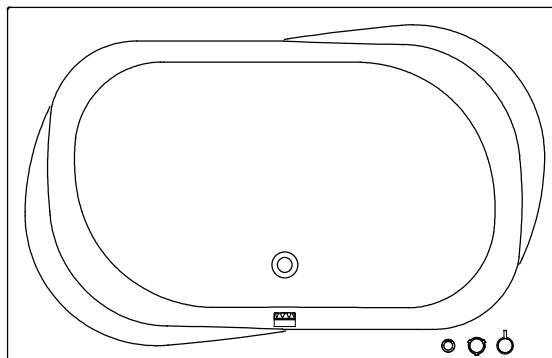

- OPCIJA ENOROČNA ARMATURA WATERFALL
- OPCIJA JEDNORUČNA ARMATURA WATERFALL
- OPTION ONE HAND FITTING WATERFALL
- MÖGLICHKEIT EINWEG-ARMATUR WATERFALL

- OPCIJA ENOROČNA ARMATURA GEYSER
- OPCIJA JEDNORUČNA ARMATURA GEYSER
- OPTION ONE HAND FITTING GEYSER
- MÖGLICHKEIT EINWEG-ARMATUR GEYSER

- OPCIJA ENOROČNA ARMATURA RAINDROP
- OPCIJA JEDNORUČNA ARMATURA RAINDROP
- OPTION ONE HAND FITTING RAINDROP
- MÖGLICHKEIT EINWEG-ARMATUR RAINDROP

- OPCIJA ENOROČNA ARMATURA STREAM (CHR / BLACK)
- OPCIJA JEDNORUČNA ARMATURA STREAM (CHR / BLACK)
- OPTION ONE HAND FITTING STREAM (CHR / BLACK)
- MÖGLICHKEIT EINWEG-ARMATUR STREAM (CHR / BLACK)