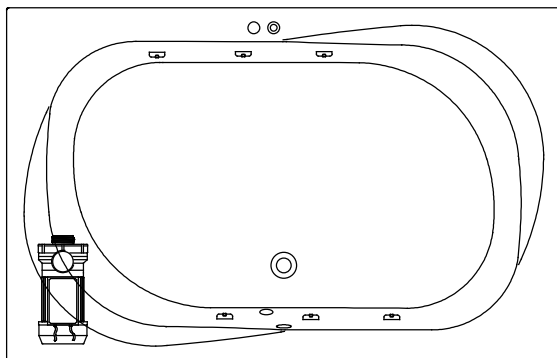

84 kg

TEŽA
TEŽINA
WEIGHT
GEWICHT

VODNI MASAŽNI SISTEM 1

- VODNA ČRPALKA P= 800W
- PNEVMATSKO STIKALO
- REGULATOR ZRAKA
- 6 VODNIH ŠOB

VODENI MASAŽNI SISTEM 1

- CRPKA ZA VODU P= 800W
- PNEVMATSKI PREKIDAČ
- REGULATOR ZRAKA
- 6 MLAZNICA ZA VODU

WATER MASSAGE SYSTEM 1

- PUMP P=800W
- PNEUMATIC SWITCH
- AIR CONTROLLER
- 6 WATER JETS

WASSERMASSEGESYSTEM 1

- WASSERPUMPE P = 800 W
- PNEUMATIKSCHALTER
- LUFTREGLER
- 6 WASSERDÜSEN

89 kg

TEŽA
TEŽINA
WEIGHT
GEWICHT