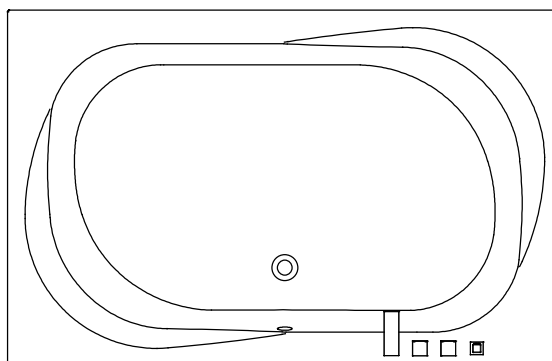

- OPCIJA ENOROČNA ARMATURA WATERFALL
- OPCIJA JEDNORUČNA ARMATURA WATERFALL
- OPTION ONE HAND FITTING WATERFALL
- MÖGLICHKEIT EINWEG-ARMATUR WATERFALL

- OPCIJA ENOROČNA ARMATURA GEYSER
- OPCIJA JEDNORUČNA ARMATURA GEYSER
- OPTION ONE HAND FITTING GEYSER
- MÖGLICHKEIT EINWEG-ARMATUR GEYSER

- OPCIJA ENOROČNA ARMATURA RAINDROP
- OPCIJA JEDNORUČNA ARMATURA RAINDROP
- OPTION ONE HAND FITTING RAINDROP
- MÖGLICHKEIT EINWEG-ARMATUR RAINDROP

- OPCIJA ENOROČNA ARMATURA STREAM (CHR / BLACK)
- OPCIJA JEDNORUČNA ARMATURA STREAM (CHR / BLACK)
- OPTION ONE HAND FITTING STREAM (CHR / BLACK)
- MÖGLICHKEIT EINWEG-ARMATUR STREAM (CHR / BLACK)