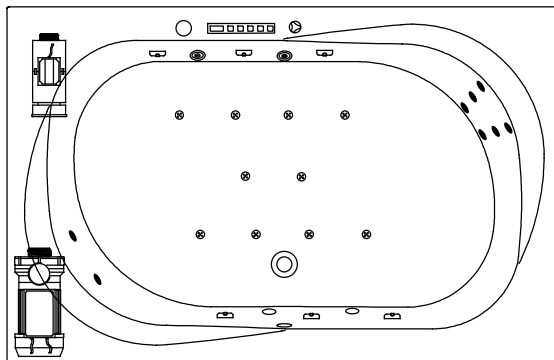

- VODNA ČRPALKA - CRPKA ZA VODU - PUMP - WASSERPUMPE	- VODNE ŠOBE - VODNE MLAZNICE - WATER JETS - WASSERDÜSEN	- REGULATOR ZRAKA - REGULATOR ZRAKA - AIR CONTROLLER - LUFTREGLER	- ELEKTRONSKA STIKALA - ELEKTRONSKI PREKIDAČI - ELECTRONIC SWITCHES - ELEKTROSCHALTER	- ARMATURA IN TUŠ ROČICA - PIPA I TUŠ - FIXTURE AND SHOWER HANDLE - WASSERHAHN UND DUSCHE
- ZRAČNI KOMPRESOR - ZRAČNI KOMPRESOR - BLOWER - LUFTPUMPE	- ZRAČNA ŠOBA - ZRAČNA MLAZNICA - AIR JET - LUFTDÜSE	- PNEVMATSKO STIKALO - PNEVMATSKI PREKIDAČ - PNEUMATIC SWITCH - PNEUMATIKSCHALTER	- LUČ ALI CHROMOTERAPIJA - SVJETLO ILI CHROMOTERAPIJA - LIGHT OR CHROMOTHERAPY - LICHT ODER CHROMOTHERAPIE	- PREKLOPNIK ZA MIKROŠOBE - PREKIDAČ ZA MIKROMLAZNICE - MICROJET SWITCH - SCHALTER FÜR MIKRODÜSEN

TEŽA
TEŽINA
WEIGHT
GEWICHT
99 kg

VITAL MASAŽNI SISTEM

- VODNA ČRPALKA P=1250W
- ZRAČNI KOMPRESOR P=800W
- GRELEC P=1500W
- ELEKTRONSKO STIKALO
- REGULATOR ZRAKA
- 6 SUPER VODNIH ŠOB
- 10 ZRAČNIH ŠOB
- OZON ZA DEZINFEKCIJO
- CHROMOTERAPIJA
- 6 MIKROŠOB ZA HRBET
- 2 MIKROŠOBI ZA NOGE

VITAL MASAŽNI SISTEM

- CRPKA ZA VODU P=1250W
- ZRAČNI KOMPRESOR P=800W
- GRIJAČ P=1500W
- ELEKTRONSKI PREKIDAČ
- REGULATOR ZRAKA
- 6 SUPER VODNIH MLAZNICA
- 10 ZRAČNIH MLAZNICA
- OZON ZA DEZINFEKCIJU
- CHROMOTERAPIJA
- 6 MIKROMLAZNICA ZA LEDA
- 2 MIKROMLAZNICE ZA NOGE

VITAL MASSAGE SYSTEM

- PUMP P=1250W
- BLOWER P=800W
- HEATER P=1500W
- ELECTRONIC SWITCH
- AIR CONTROLLER
- 6 SUPER WATER JETS
- 10 AIR JETS
- OZONE FOR DISINFECTION
- CHROMOTHERAPY
- 6 MICROJETS FOR BACK
- 2 MICROJETS FOR FEET

VITAL MASSAGESYSTEM

- WASSERPUMPE P = 1250 W
- LUFTPUMPE P = 800 W
- HEIZKÖRPER P = 1500 W
- ELEKTROSCHALTER
- LUFTREGLER
- 6 SUPER WASSERDÜSEN
- 10 LUFTDÜSEN
- OZON FÜR DESINFEKTION
- CHROMOTHERAPIE
- 6 MIKRODÜSEN FÜR RÜCKEN
- 2 MIKRODÜSEN FÜR FÜSSE