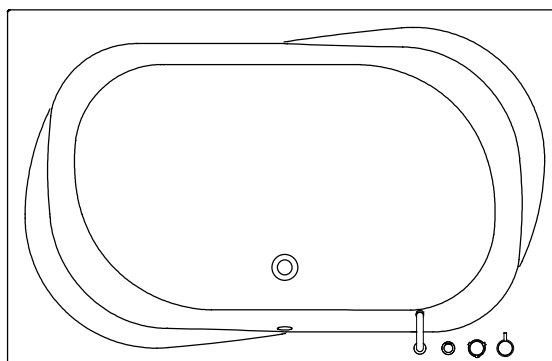

- OPCIJA ENOROČNA ARMATURA WATERFALL
- OPCIJA JEDNORUČNA ARMATURA WATERFALL
- OPTION ONE HAND FITTING WATERFALL
- MÖGLICHKEIT EINWEG-ARMATUR WATERFALL

- OPCIJA ENOROČNA ARMATURA GEYSER
- OPCIJA JEDNORUČNA ARMATURA GEYSER
- OPTION ONE HAND FITTING GEYSER
- MÖGLICHKEIT EINWEG-ARMATUR GEYSER

- OPCIJA ENOROČNA ARMATURA RAINDROP
- OPCIJA JEDNORUČNA ARMATURA RAINDROP
- OPTION ONE HAND FITTING RAINDROP
- MÖGLICHKEIT EINWEG-ARMATUR RAINDROP

- OPCIJA ENOROČNA ARMATURA STREAM (CHR / BLACK)
- OPCIJA JEDNORUČNA ARMATURA STREAM (CHR / BLACK)
- OPTION ONE HAND FITTING STREAM (CHR / BLACK)
- MÖGLICHKEIT EINWEG-ARMATUR STREAM (CHR / BLACK)