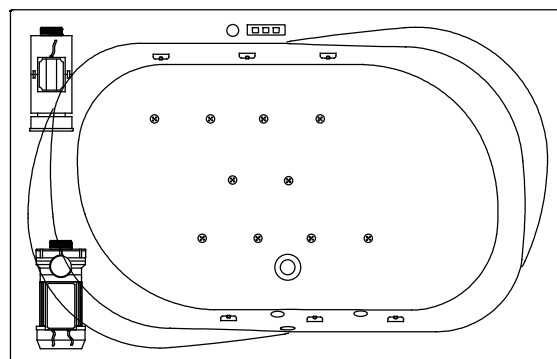

WATER MASSAGE SYSTEM 1

- PUMP P=800W
- PNEUMATIC SWITCH
- AIR CONTROLLER
- 6 WATER JETS

WASSERMASSEGESYSTEM 1

- WASSERPUMPE P = 800 W
- PNEUMATIKSCHALTER
- LUFTREGLER
- 6 WASSERDÜSEN

89 kg

TEŽA
TEŽINA
WEIGHT
GEWICHT